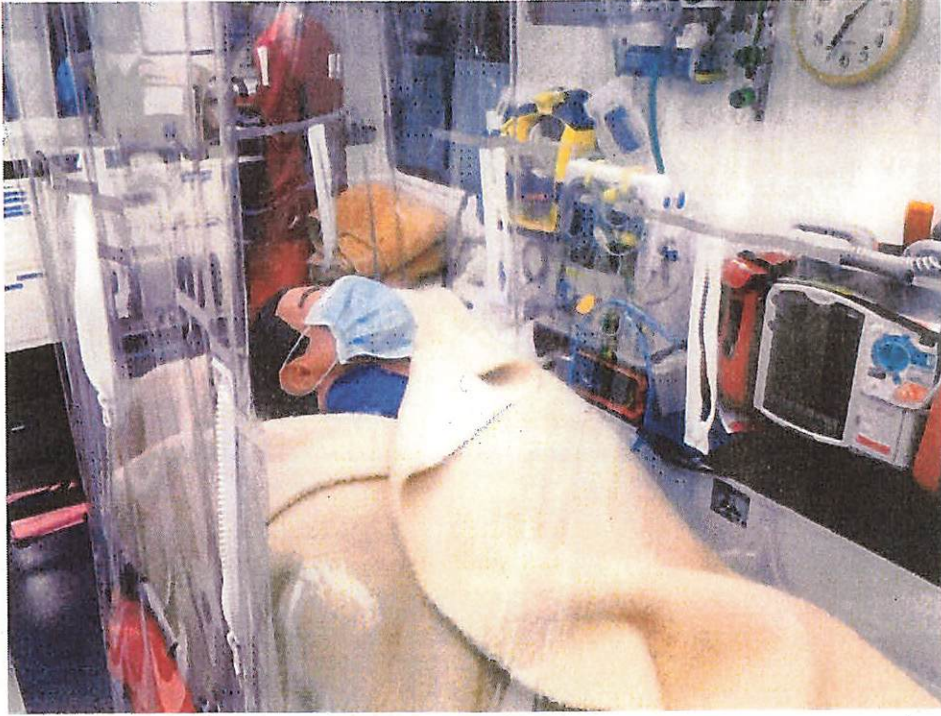

アイソレーター ユーリー 写真

陰圧シールド Reo 写真

製品全景

スモークマシンを用いた実証実験の様子

ダミー人形を患者に見立て呼吸をイメージして試験スモークを噴出させます。

手を挿入しても内部の空気は外へ漏れ出しません。

患者区画内部の視認性

(いすゞトライハート)

(トヨタ救急車)

様々な医療行為を想定し処置用手入れ窓を設定しました！！

手入れ窓を介したシールド越しに行う医療行為のイメージ（トヨタ救急車）

ルート確保

胸骨圧迫

☆ファスナーの開口を最小限に留めることができるので、内部空気の漏出を最大限に防ぐことが可能です！！

ZOLL AED 3 トレーナー 写真